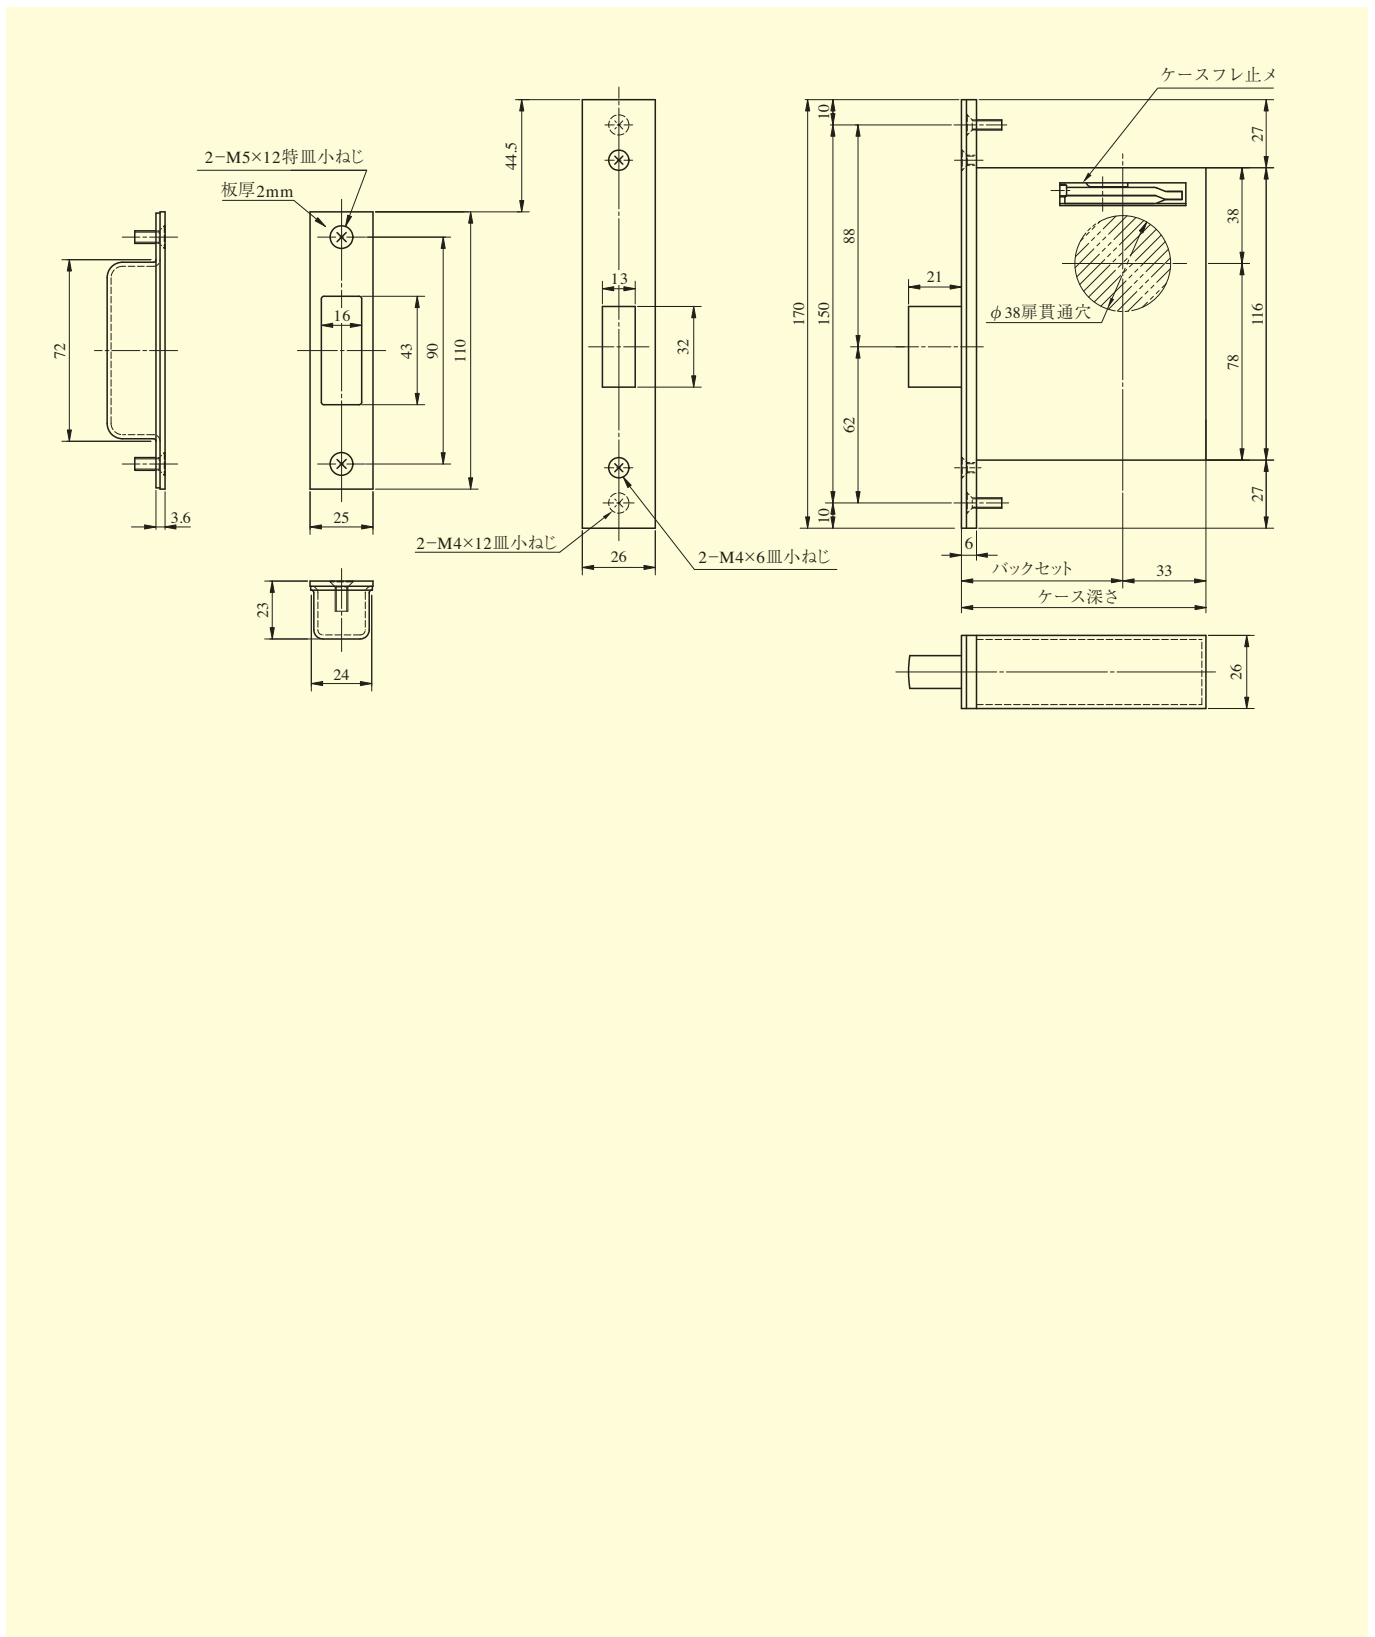

# 6DHV SERIES

■左右勝手共通

6DHV

装着可能シリンダー	型 式	機 能	バックセット (mm) / ケース深さ (mm)	扉厚 (mm以上～mm未満)
U9 PR LB JN	6DHV	1 4	64 / 97 76 / 109 100 / 133	33～42 42～50 50～58 58～66